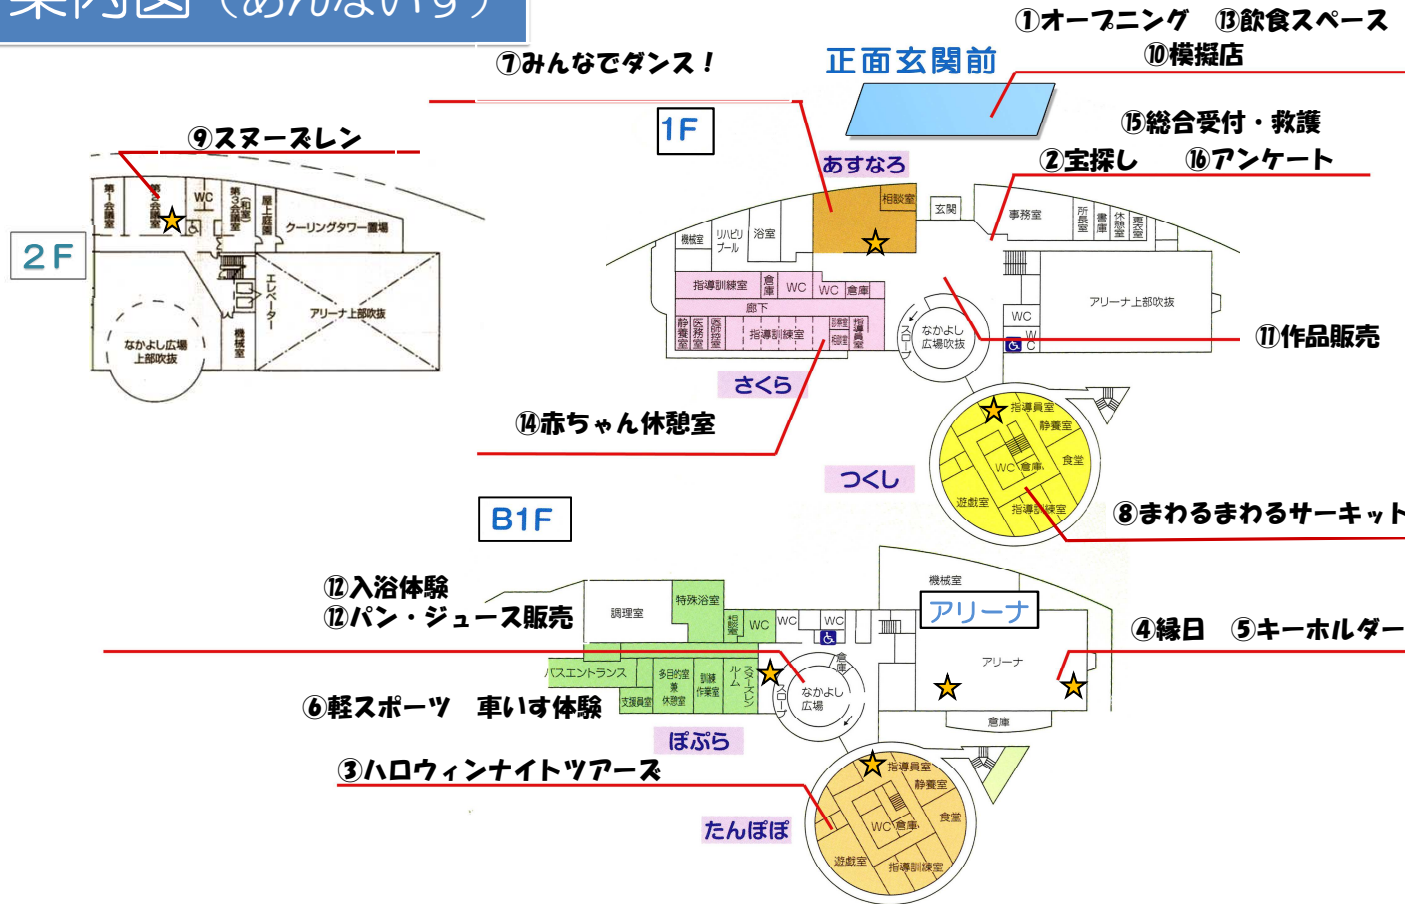

案内図 (あんないず)

各務原市公式キャラクター
らららちゃんが遊びにくてるよ！
握手や記念撮影ができるよ。
13:30~らららちゃんとダンスで盛り上がりよう！

宝探し

みんなー！！たからぼこをさがして、ステキなプレゼントをもらってね。さあ、ぼうけんにしゃっぼつだ！！はじめに、うけつけでかみをもらってね！

イベント	場所	内容紹介
1 オープニング 10:00~10:30	1F 正面玄関	正面玄関にお集まりください
2 宝探し	全体 里のいろいろ	隠された宝箱を見つけてキーワードを集めよう！ 全てそろったらすてきなプレゼント！
3 ハロウィンナイトツアーズ	B1F たんぼほ	ハロウィンパーティーが始まるよ！ たんぼほに集合！ 【 12:00~12:30 準備の為、お休みです 】
4 緑日	B1F アリーナ	お面に魚つりにスマートボール。楽しい緑日が始まるよ。さあみんな集まれ！
5 キーホルダー作り	B1F アリーナ	オリジナルキーホルダーで自分をアピールしてみませんか？
6 軽スポーツ 車いす体験	B1F ぼぶら	輪投げ・ポッチャなど気軽に参加できるスポーツと車いす体験
7 みんなでダンス	1F あすなる1階	楽しい音楽ののってみんなで踊って盛り上がりよう！
8 まわるまわるサーキット	1F つくし	色々な遊具に挑戦！きみの力をためるとき！ レッツゴー！ファイト！
9 スヌーズレン体験	2F 第2会議室	光や音が舞い飛び、香りが包む、 ふしぎな部屋へようこそ！ 【 12:10~12:50 メンテナンスのため見学のみ 】

イベント	場所	内容紹介
10 模擬店	1F 正面玄関前 (テント)	焼きそば、カレーライス、フランクフルト、 豚汁、チョコスの販売 おいしいものがいっぱいだよ！
11 作品販売	1F エントランス	あすなる・虹・友愛の家の利用者の方が制作した作品を販売しています
12 訪問入浴体験 スライム作り	B1F なかよし広場	訪問入浴ってどんなサービス？体験しよう！スライムも作れるよ。 【 デモンストレーションをゆります ①10:30~11:30 ②13:30~14:30 】
12 パン・ジュース販売	B1F なかよし広場	ジュースやパンの販売 (現金のみ)
13 飲食スペース	1F エントランスホール 外 正面玄関前 (テント)	休憩スペースとしてご利用ください
14 赤ちゃん休憩室	2F さくら訓練室	授乳室、おむつ交換場所があります
15 総合案内・救護室	1F 玄関左側	館内のご案内をします 体の調子が悪い人は声をかけてください
16 アンケート	1F 総合案内前	アンケートにご協力ください

*アトラクションNO.2~16は、全て10:30~15:00です。