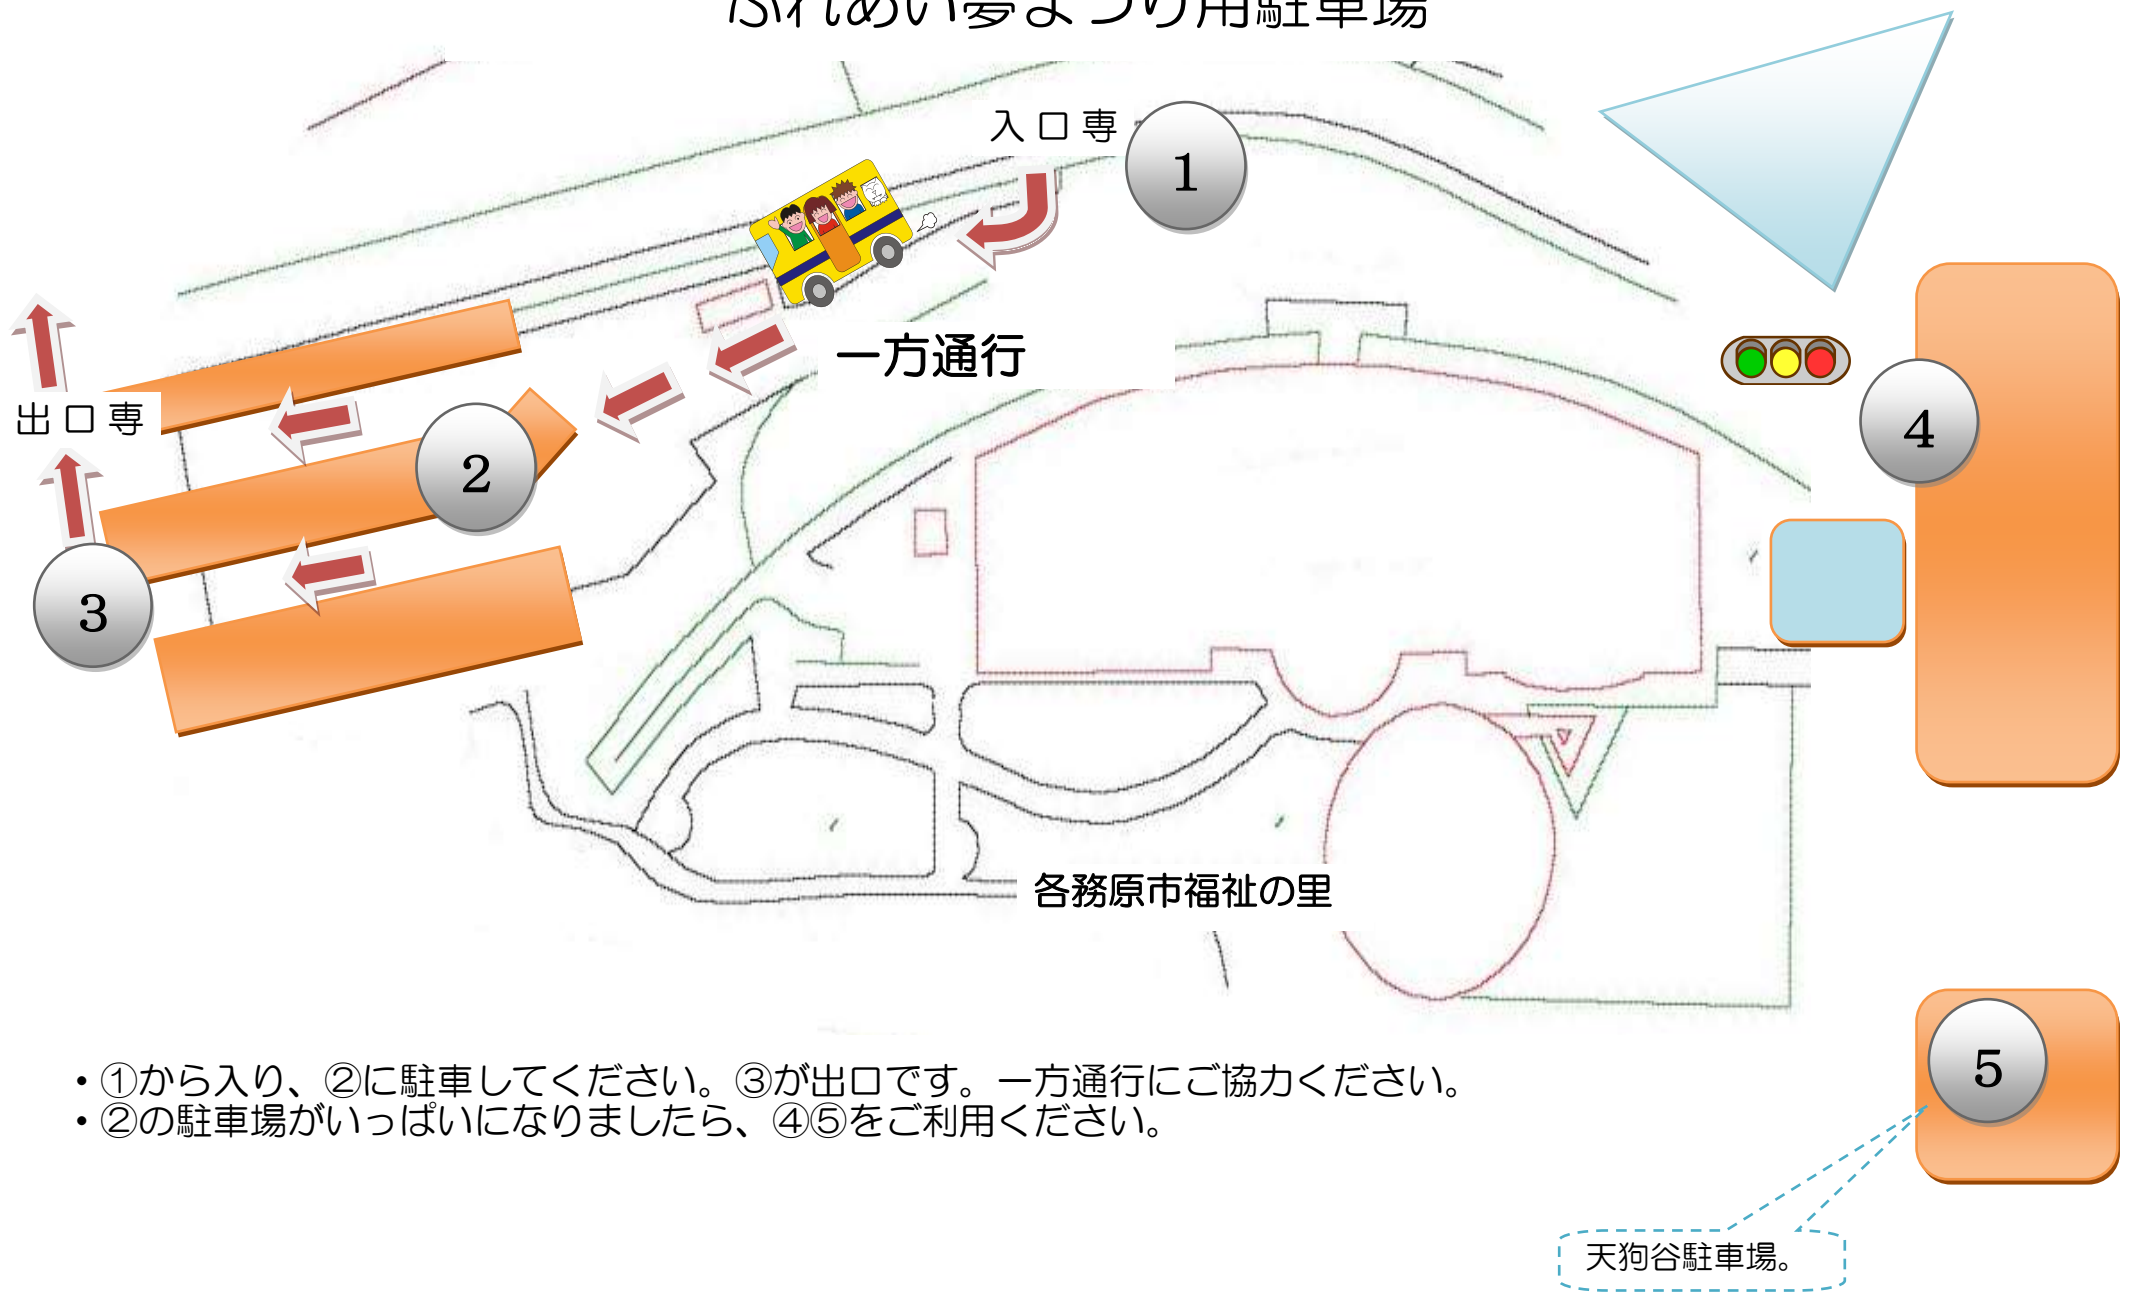

ふれあい夢まつり用駐車場

- ①から入り、②に駐車してください。③が出口です。一方通行にご協力ください。
- ②の駐車場がいっぱいになりましたら、④⑤をご利用ください。

天狗谷駐車場。