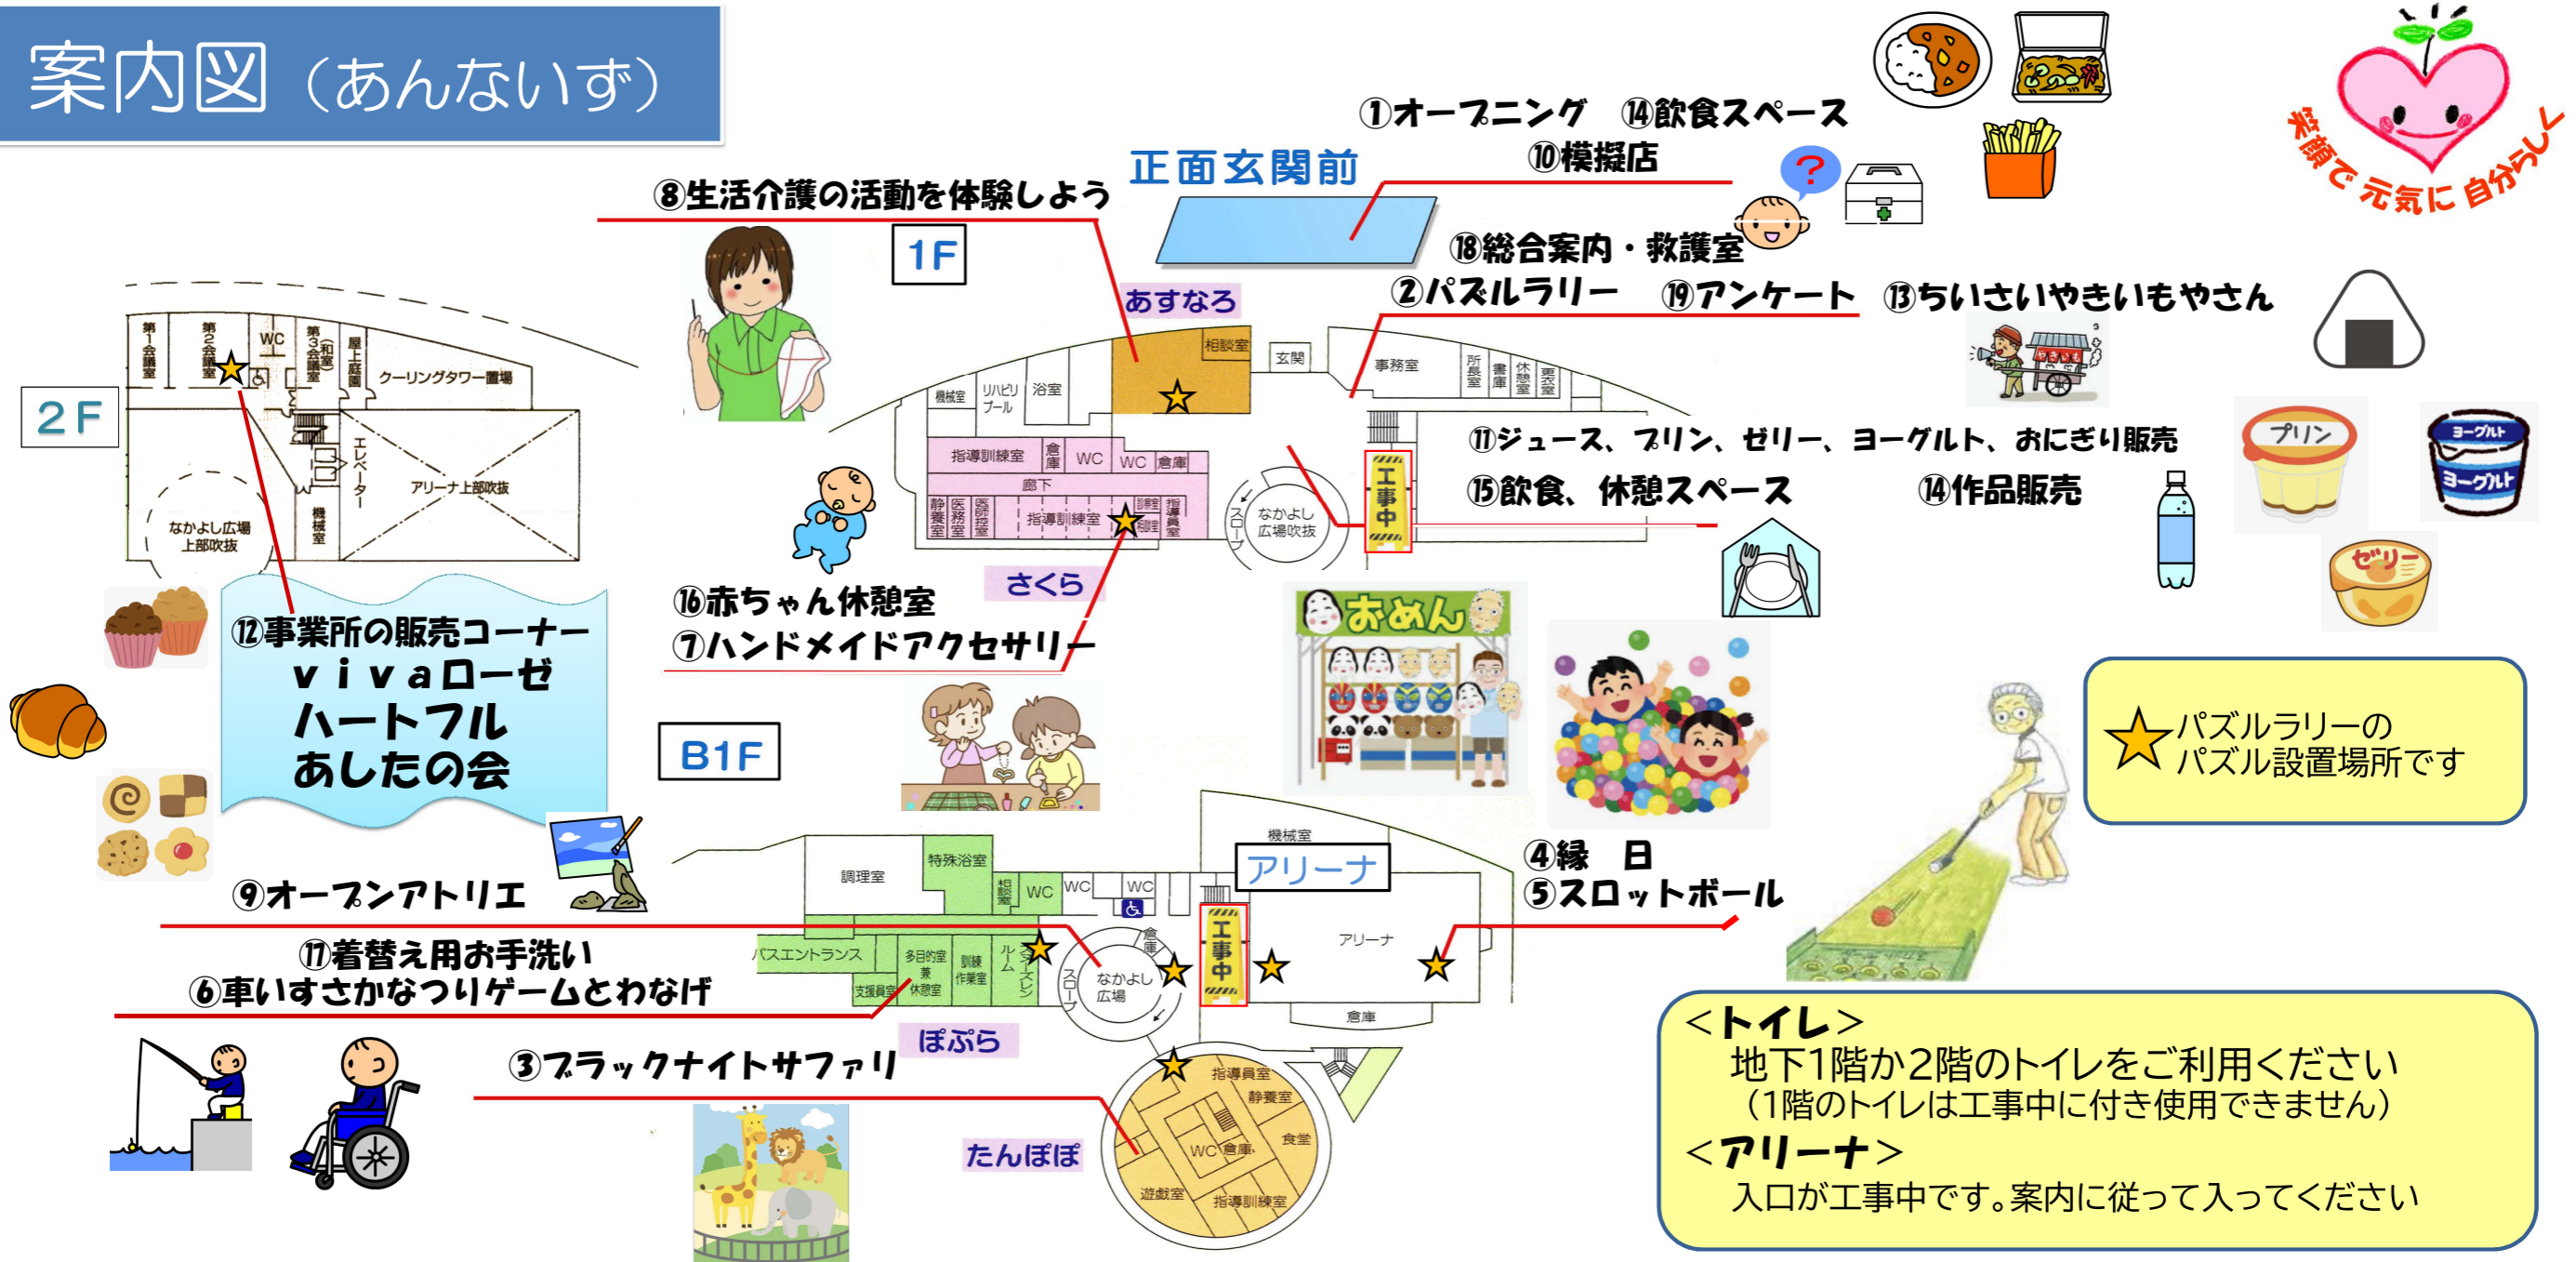

案内図 (あんないず)

<トイレ>
 地下1階か2階のトイレをご利用ください
 (1階のトイレは工事中につき使用できません)
<アリーナ>
 入口が工事中です。案内に従って入ってください

イベント	場所	内容紹介
1 オープニングセレモニー	1F 正面玄関	10時からエントランスでオープニングを行います。 みんな来てね!!
2 パズルラリー	全体 里のいろいろ	8つの会場に置かれたピースを集めて、パズルを完成させよう! 景品と交換してね!!
3 ブラックナイトサファリ	B1F たんぼぼ	今年も不思議で楽しくて、いやされるブラックライトの世界へようこそ!
4 縁日	B1F アリーナ	お面作りやピンポンあそび等、楽しいあそびがいっぱい! 景品ももらえるよ!!
5 スロットボール	B1F アリーナ	スロットボールを楽しもう♪ ボールで的をねらい打ち!!
6 車いすさかなつりゲームわなげ	B1F ぼぶら	車いす体験をしながらいろいろなさをたつてみよう!! 何がつかれるかな? わなげもあるよ!
7 ハンドメイドアクセサリ	1F さくら	アクセサリをすてきにデコレーションしてみよう!!
8 生活介護の活動を体験しよう	1F あすなろ	生活介護って何してるの? そんな疑問にお答えします さをりやピース、そうきん等を一緒に作ってみませんか?
9 オープンアトリエ	B1F なかよし広場	自由に自分が描きたい、作りたい物を表現する場所です いろいろな画材を用意してます

イベント	場所	内容紹介
10 模擬店	1F 正面玄関前(テント)	焼きそば、カレーライス、フランクフルト、 フライドポテトの販売 おいしいものがいっぱいだよ!!
11 ジュース・プリン・ヨーグルトゼリー・おにぎり販売	1F エントランス	ジュース、プリン、ゼリー、ヨーグルト、おにぎりを販売しています
12 事業所の販売コーナー	2F 第2会議室	他事業所さんの手作りパンやクッキー等を販売しています
13 ちいさいやきいもやさん	全体 里のいろいろ	やきいも〜やきいも〜ほっかほか あま〜いおもだよ〜 お店を探して買いにきてね!!
14 作品販売	1F エントランス	個性豊かな作品がいっぱい!! お気に入りの一品が きっと見つかります 見に来てね!
15 飲食・休憩スペース	1F 外 エントランスホール 正面玄関前(テント)	休憩スペースとしてご利用ください
16 赤ちゃん休憩室	1F さくら訓練室	授乳室、おむつ交換場所があります
17 大人用着替え・トイレ	B1F ぼぶら	大人用の着替えのストレッチャーを用意しています
18 総合案内・救護室	1F 玄関左側	館内のご案内をします 体の調子が悪い人は声をかけてください
19 アンケート	1F 総合案内前	アンケートにご協力ください

※アトラクションNO.2~14は、全て10:10~15:00です。

模擬店はオープニングセレモニーの後に販売を開始します