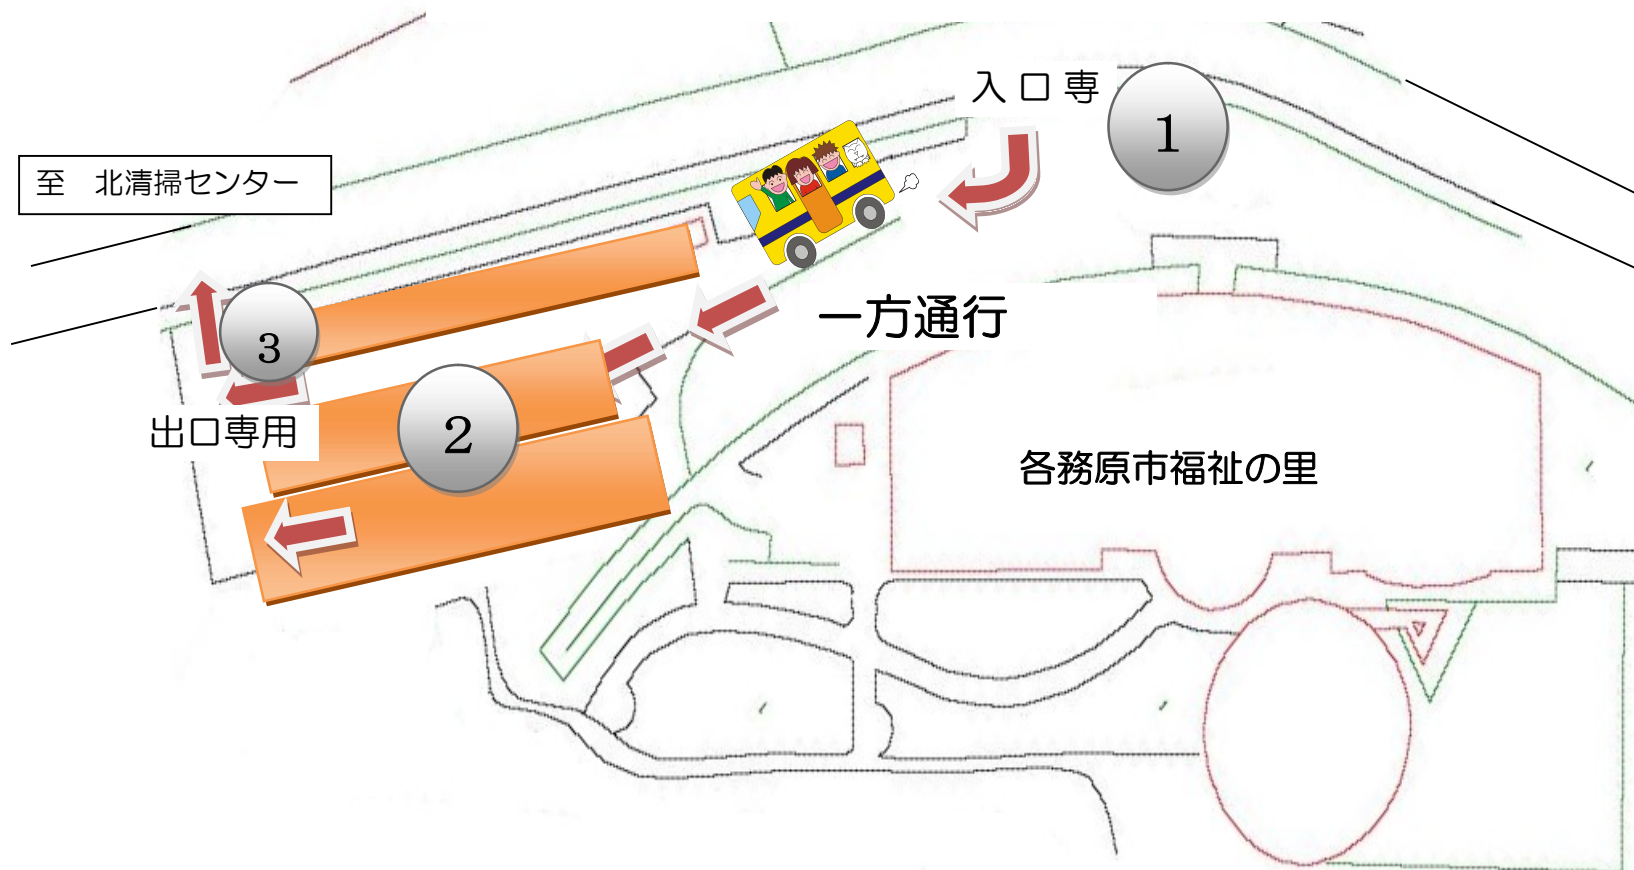

ふれあい夢まつり用駐車場

至
関

至
おがせ池

天狗谷駐車場

- ①から入り、②に駐車してください。③が出口です。一方通行にご協力ください。
- ②の駐車場がいっぱいになりましたら、④⑤をご利用ください。